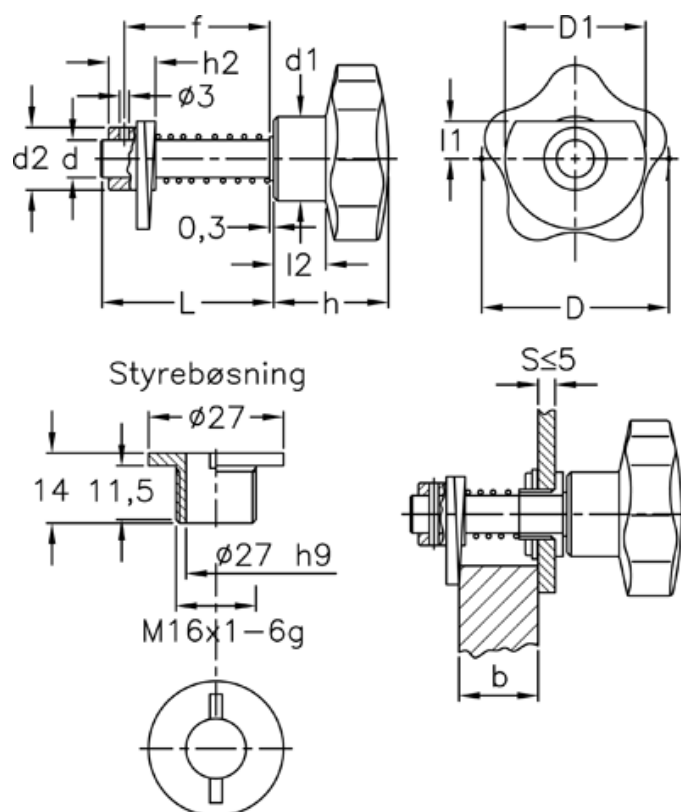

Varenummer: 2310068336
 Beskrivelse: E+G Dørrigel
 VCK.362/50-1+G-S-INOX

Mål

D = 50	Hulstørrelse	= 16 H9
d = 12	L	= 46
D1 = 45	l1	= 12
d1 = 25	l2	= 14
d2 = 20	S+b Dørtykkelse S=5 mm	= 25-28,5
f = S + b + 11 mm		
h = 33		
h2 = 15		